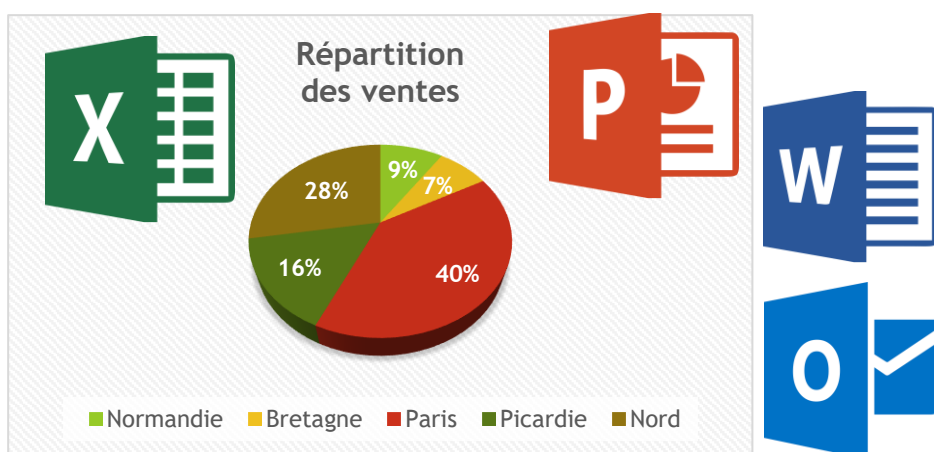

Bénéficiez du meilleur de la formation en bureautique :

- Un **accueil et un suivi** personnalisés avant, pendant et même après la formation : une question, un problème ? Nos formateurs sont à votre écoute.
- Des formations adaptées au **monde professionnel** : activités basées sur des problématiques « métier »
- Un parc informatique récent (1 ordinateur par stagiaire)
- Des **supports de cours** parfaitement à jour, permettant la prise de notes personnalisées

**Formation 100% encadrée,
réalisée en centre.**

Salariés

Nous intervenons également en **intra-entreprise** : nos formateurs viennent à vous, avec tout le matériel nécessaire à la formation.

LE PCIE

Le **Passeport de Compétences Informatique Européen** est une certification mondialement reconnue. Elle vous permet d'évaluer et de certifier votre connaissance des outils informatiques et bureautiques.

SALARIÉ OU DEMANDEUR D'EMPLOI, VOUS SOUHAITEZ AMÉLIORER VOTRE MAÎTRISE DES OUTILS BUREAUTIQUES ? COMMENCEZ SANS PLUS TARDER !

- ✓ Prenez rendez-vous pour une évaluation, **gratuite et sans engagement**, de vos besoins et de votre niveau.
- ✓ Avec le compte-rendu de votre évaluation, nous préparons un parcours individualisé adapté à vos attentes et à vos disponibilités.

« *Je suis maintenant parfaitement opérationnel sur Excel : tableaux croisés dynamiques et graphiques n'ont plus de secrets pour moi !* » – Jean-Pierre D.
(responsable de production)

Q : Je souhaite que mes salariés suivent une formation sur-mesure, est-ce possible ?

R : Normandie Formation est à l'écoute des entreprises. Nous vous proposons des formations prenant en compte les particularités de votre établissement et de votre secteur d'activité. Support de cours, exercices : tout est conçu pour être au plus près des problématiques de vos salariés.

Q : Je crée mon entreprise et aurais besoin d'être accompagné dans la conception de mon site Web. Pouvez-vous m'aider ?

R : Aucun problème ! Avec nos formateurs, vous créez pas à pas votre site, apprendrez à le mettre en ligne et à le référencer. Vous serez ainsi autonome pour le mettre à jour et le gérer par la suite.

Normandie Formation est centre habilité PCIE